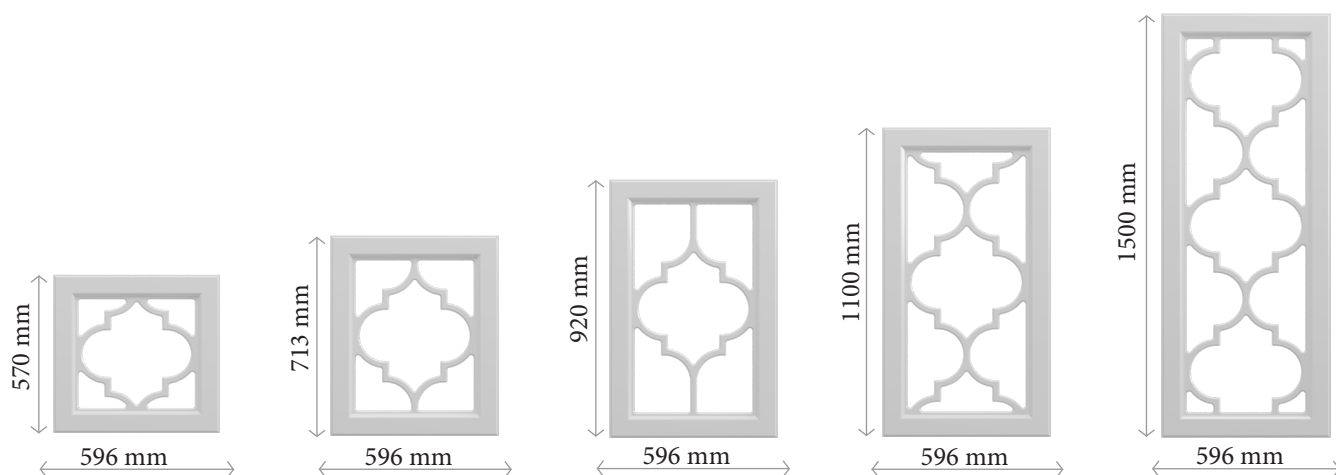

WITRYNA SZPROS SZ12U

Dokumentacja techniczna do wysokości 1500 mm

Standardowy wygląd witryny SZ12U

W naszej ofercie obowiązują standardy dotyczące wyglądu witryny szpros SZ12U.

Wizualizacje witryn w standardowych szerokościach z uwzględnieniem różnych wysokości przedstawiamy poniżej.

Szerokość 396 mm

Wygląd witryny szpros w zależności od wysokości

Szerokość 496 mm

Wygląd witryny szpros w zależności od wysokości

Szerokość 596 mm

Wygląd witryny szpros w zależności od wysokości

Szerokość 696 mm

Wygląd witryny szpros w zależności od wysokości

Szerokość 796 mm

Wygląd witryny szpros w zależności od wysokości