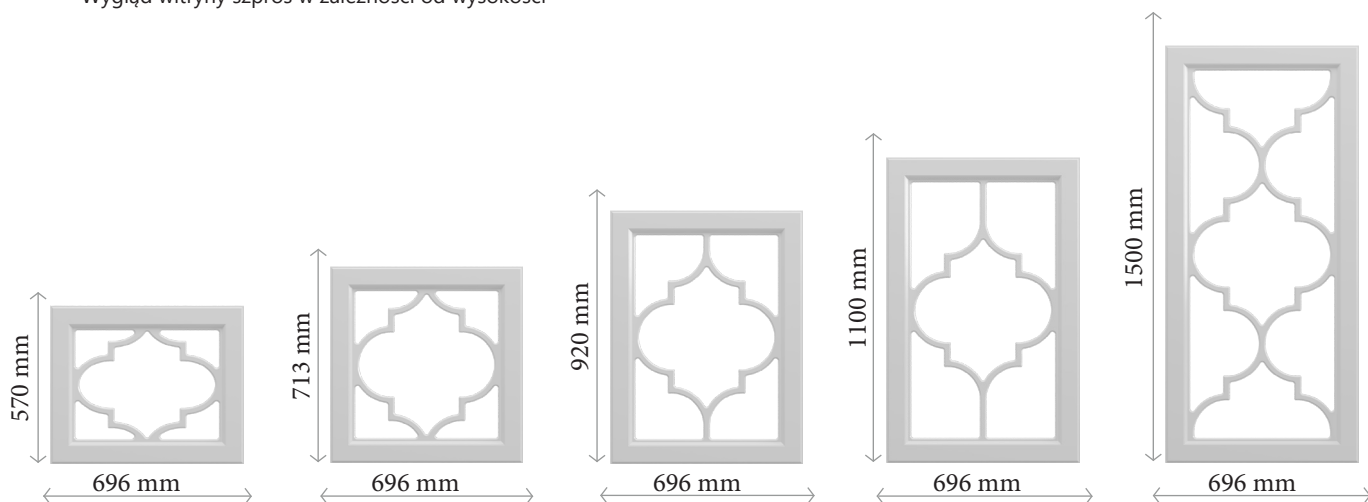

WITRYNA SZPROS SZ12U

Dokumentacja techniczna do wysokości 1500 mm

Standardowy wygląd witryny SZ12U

W naszej ofercie obowiązują standardy dotyczące wyglądu witryny szpros SZ12U.

Wizualizacje witryn w standardowych szerokościach z uwzględnieniem różnych wysokości przedstawiamy poniżej.

Szerokość 396 mm

Wygląd witryny szpros w zależności od wysokości

Szerokość 496 mm

Wygląd witryny szpros w zależności od wysokości

Szerokość 596 mm

Wygląd witryny szpros w zależności od wysokości

Szerokość 696 mm

Wygląd witryny szpros w zależności od wysokości

Szerokość 796 mm

Wygląd witryny szpros w zależności od wysokości