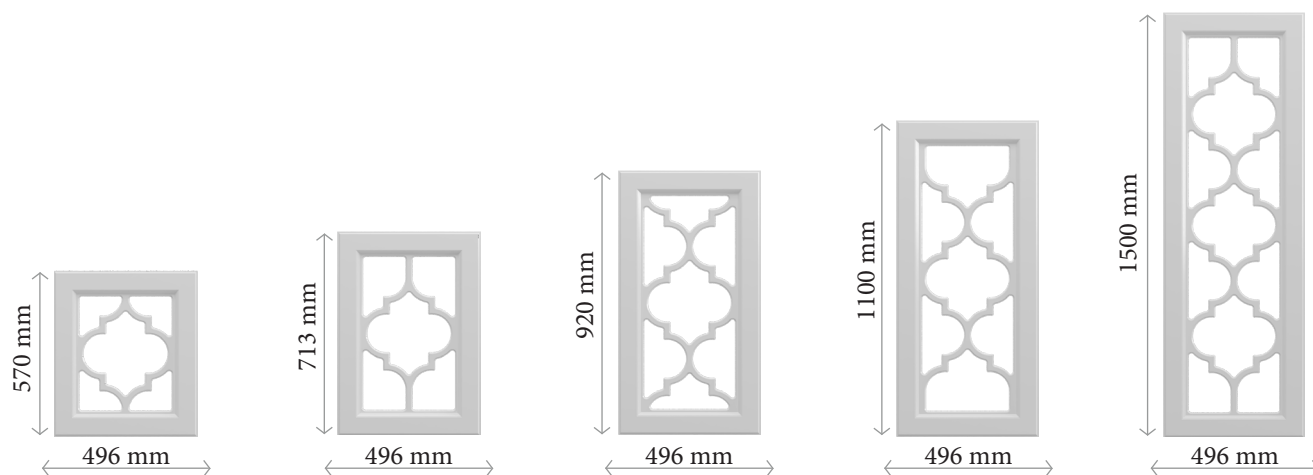

WITRYNA SZPROS SZ12U

Dokumentacja techniczna do wysokości 1500 mm

Standardowy wygląd witryny SZ12U

W naszej ofercie obowiązują standardy dotyczące wyglądu witryny szpros SZ12U.

Wizualizacje witryn w standardowych szerokościach z uwzględnieniem różnych wysokości przedstawiamy poniżej.

Szerokość 396 mm

Wygląd witryny szpros w zależności od wysokości

Szerokość 496 mm

Wygląd witryny szpros w zależności od wysokości

Szerokość 596 mm

Wygląd witryny szpros w zależności od wysokości

Szerokość 696 mm

Wygląd witryny szpros w zależności od wysokości

Szerokość 796 mm

Wygląd witryny szpros w zależności od wysokości