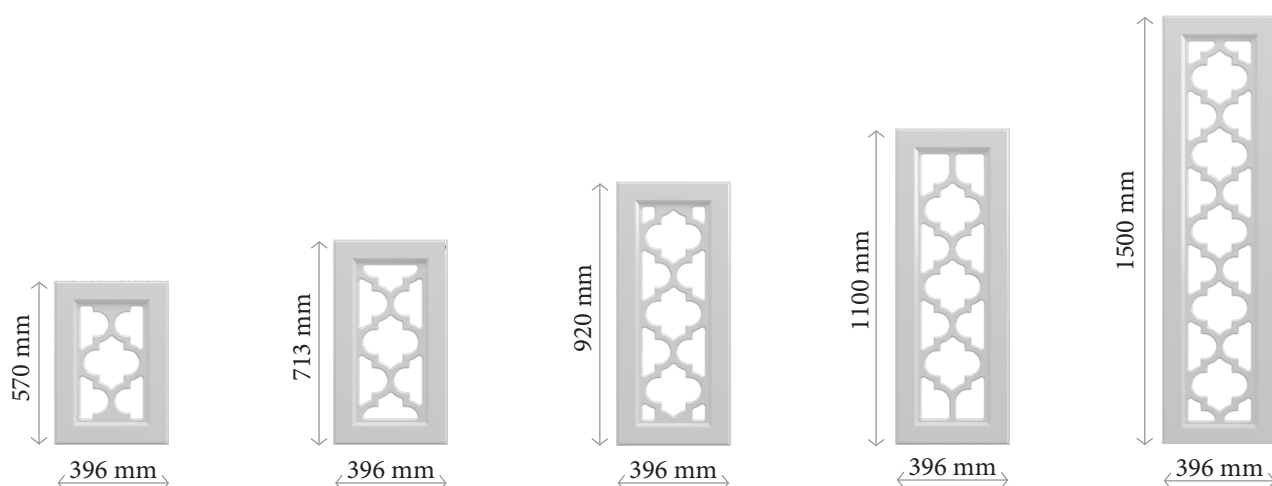

WITRYNA SZPROS SZ12U

Dokumentacja techniczna do wysokości 1500 mm

Standardowy wygląd witryny SZ12U

W naszej ofercie obowiązują standardy dotyczące wyglądu witryny szpros SZ12U.

Wizualizacje witryn w standardowych szerokościach z uwzględnieniem różnych wysokości przedstawiamy poniżej.

Szerokość 396 mm

Wygląd witryny szpros w zależności od wysokości

Szerokość 496 mm

Wygląd witryny szpros w zależności od wysokości

Szerokość 596 mm

Wygląd witryny szpros w zależności od wysokości

Szerokość 696 mm

Wygląd witryny szpros w zależności od wysokości

Szerokość 796 mm

Wygląd witryny szpros w zależności od wysokości